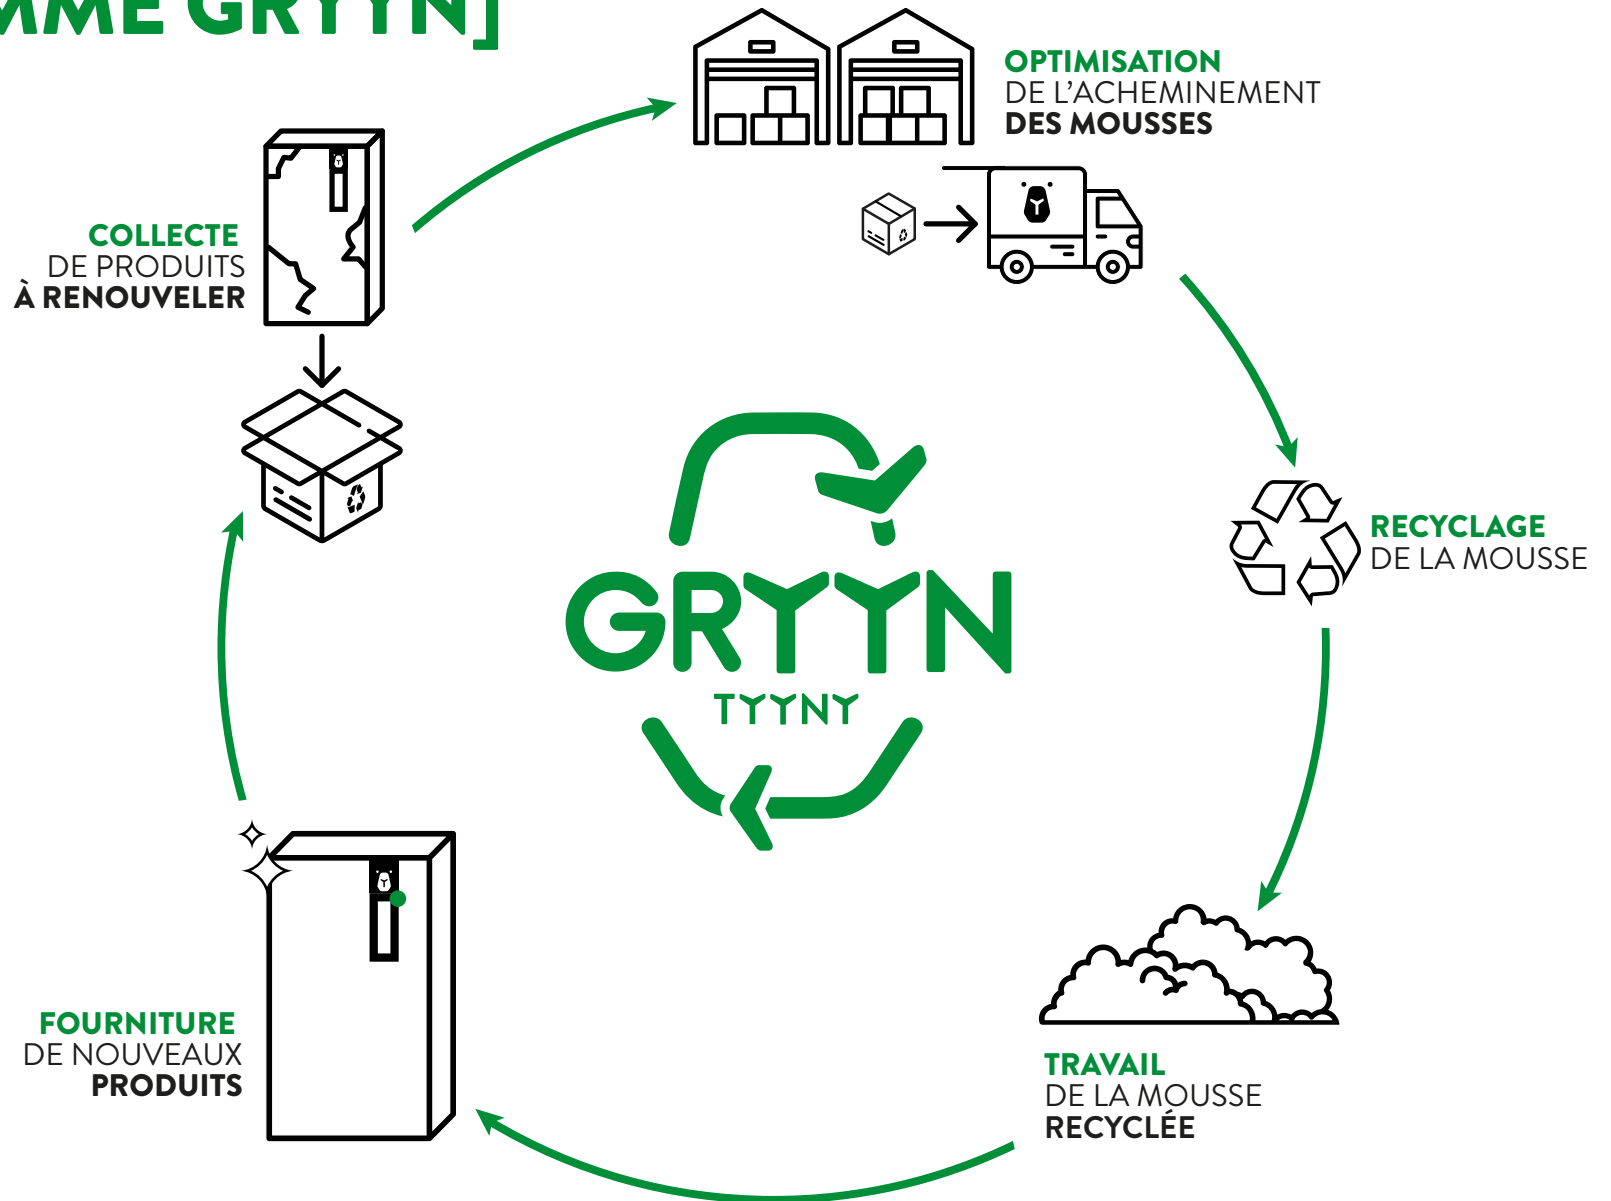

TYINY

[TYINY.FR]

QUI SOMMES-NOUS ?

TYINY® UNE MARQUE QUI ÉMERGE DANS LE BON CONTEXT'

CONTEXT' FONDÉ EN
2000
AU
CHAMBON-FEUGEROLLES

35
PERSONNES
À L'ATELIER

TYINY CRÉÉ EN
2018

5 SECTEURS
D'ACTIVITÉS

[MOUNTAIN]
[CLIMBING]
[KIDS]
[ADVENTURE PARK]
[PROTECT]

TYINY®
[MADE IN FRANCE]

ZI du Bec
Rue jacquard,
42500 Le Chambon-Feugerolles
FRANCE

NOS RÉALISATIONS [MOUNTAIN]

NOTRE DÉMARCHE

[PROGRAMME GRYYN]

TYINY s'engage, auprès de vous et de notre environnement, pour continuer cette réflexion et contribuer à faire de demain, un monde plus responsable.

[DEVENEZ GRYYN À NOS CÔTÉS]

PROCESS & COÛTS RECYCLAGE [PROGRAMME GRYYN]

01. COLLECTE
02. DÉMANTELEMENT (en option)
03. OPTIMISATION DU TRANSPORT
04. RECYCLAGE

EXEMPLE POUR 1 MATELAS CLASSIQUE
(2 X 2 X 0,15 M)